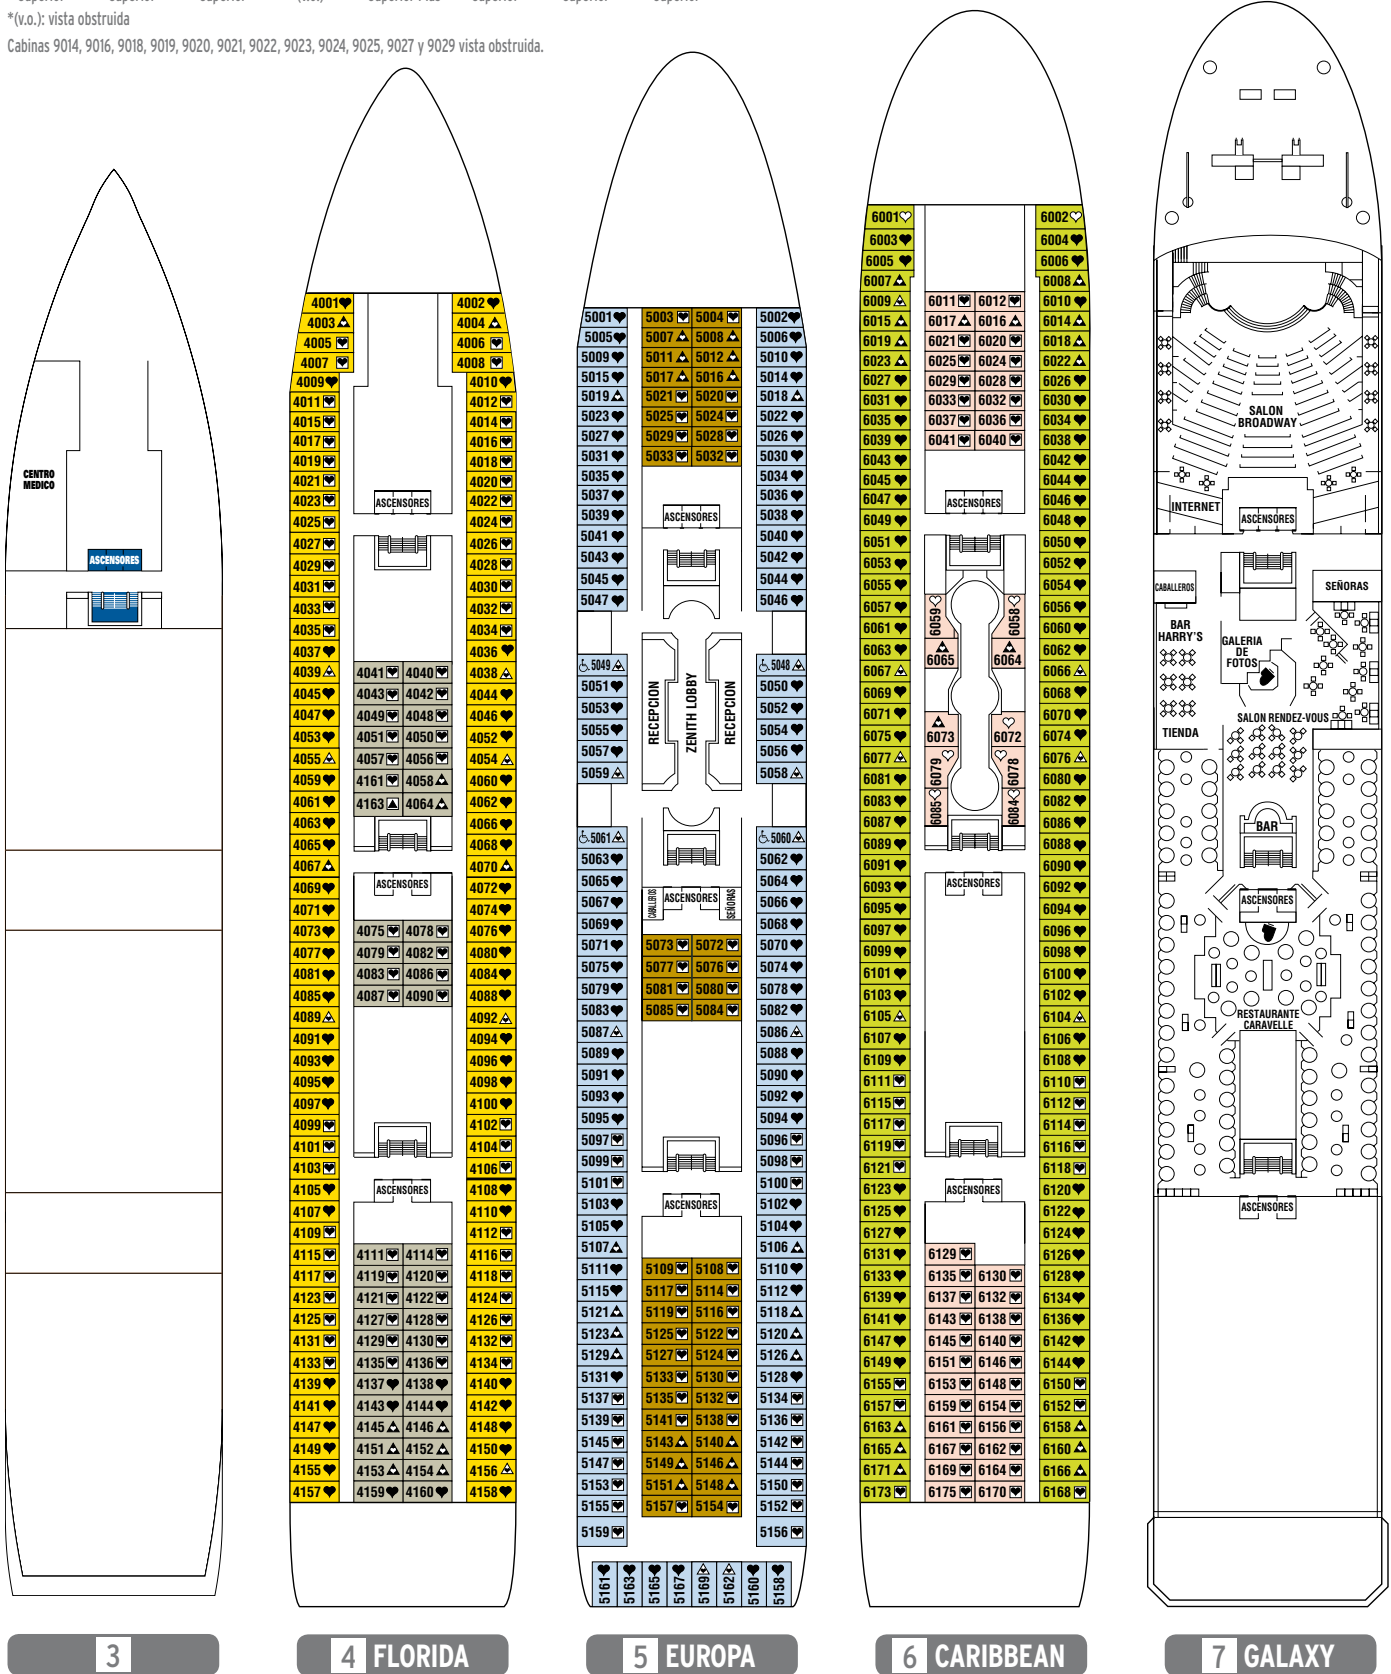

Remodelado: 2006 · Bandera: Malta · Capacidad: 1.828 pasajeros · Tripulación: 620 · Camarotes: 720 ·
Tonelaje: 47.413 toneladas · Eslora: 208 metros · Manga: 29 metros · Calado: 8 metros · Velocidad máxima: 17 nudos ·
Corriente eléctrica: 110/220 voltios · 9 cubiertas de pasajeros · Restaurante Caravelle · Buffet Windsurf ·
Buffet Barbacoa The Grill · Bar Harry's · Salón Rendez-Vous · Plaza Café · Michael's Club · Bar Marina ·
Salón de Espectáculos Broadway · Casino Monte-Carlo · Spa y Centro de Belleza · Biblioteca · Galería de fotos ·
Tiendas Duty Free · Sala de Internet · Discoteca Rainbow · Gimnasio · Sauna · Sala de juegos ·
"Tibu Club" · Piscinas exteriores · 3 Jacuzzis.

Balcón privado (A y B), televisión, caja de seguridad, cuarto de baño y secador de pelo

*(v.o.): vista obstruida

Exterior Lujo con Terraza

Interior Superior Plus e Interior Superior

Televisión, caja de seguridad, cuarto de baño y secador de pelo

Interior Superior

- ST**
Royal Suite
con Terraza
- SR**
Royal Suite
- JT**
Junior Suite
con Terraza
- JS**
Junior Suite
- A**
Exterior Lujo
con Terraza plus
- B**
Exterior Lujo
con Terraza
- D**
Exterior Superior
- E**
Exterior Superior
- F**
Exterior Superior
- G**
Exterior Superior
- H**
Exterior (v.o.)*
- I**
Interior Superior Plus
- J**
Interior Superior
- K**
Interior Superior
- L**
Interior Superior

*(v.o.): vista obstruida

Cabinas 9014, 9016, 9018, 9019, 9020, 9021, 9022, 9023, 9024, 9025, 9027 y 9029 vista obstruida.

Cama de matrimonio (convertible en dos).
 Cama de matrimonio.
 Cama de matrimonio (convertible en dos).
 Cama de matrimonio.